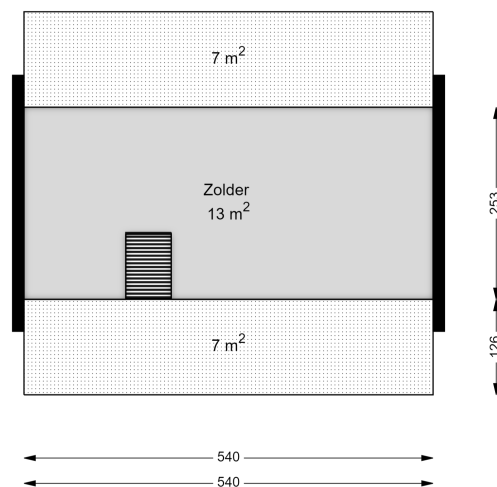

Datum	10-06-2024
Schaal	1 : 100
Clustercode	231101
OGE nummer	6541