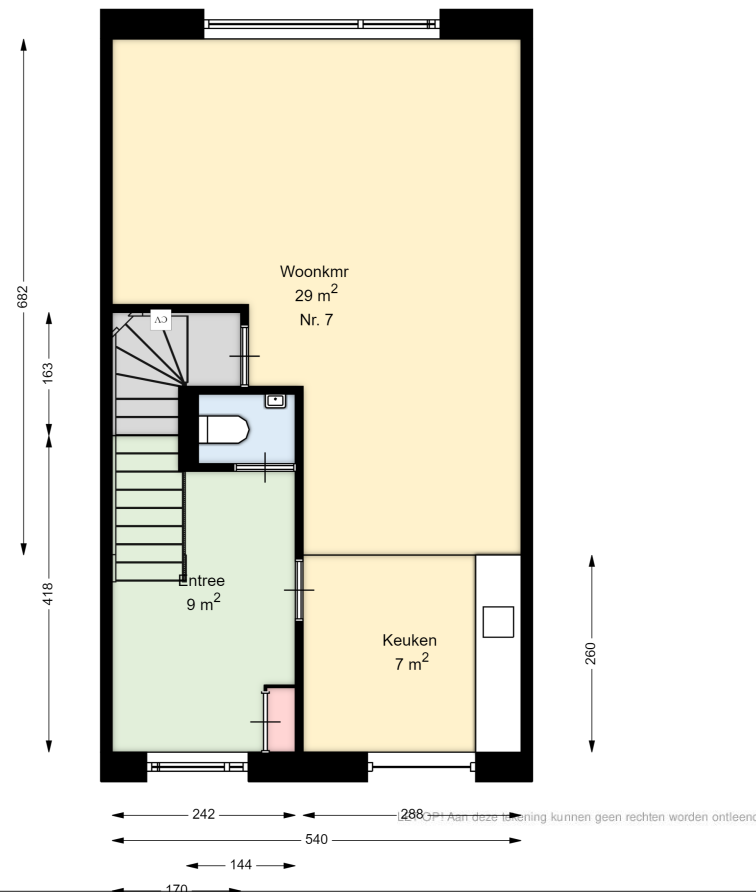

Datum	10-06-2024
Schaal	1 : 100
Clustercode	231101
OGE nummer	6536

00 BEGANE GROND

225

312

Kruibank 7

8141 NN HEINO

Datum	10-06-2024
Schaal	1 : 100
Clustercode	231101
OGE nummer	6537

Datum	10-06-2024
Schaal	1 : 100
Clustercode	231101
OGE nummer	6537