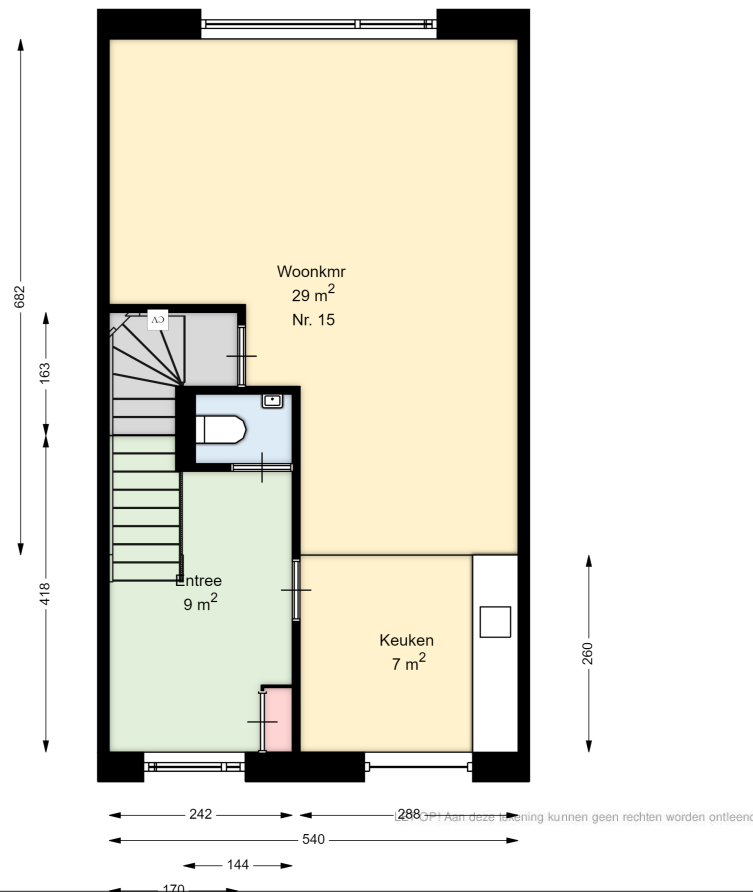

00 BEGANE GROND

225

312

Kruibank 15

8141 NN HEINO

Datum	10-06-2024
Schaal	1 : 100
Clustercode	231101
OGE nummer	6541

01 EERSTE VERDIEPING

Kruibank 15