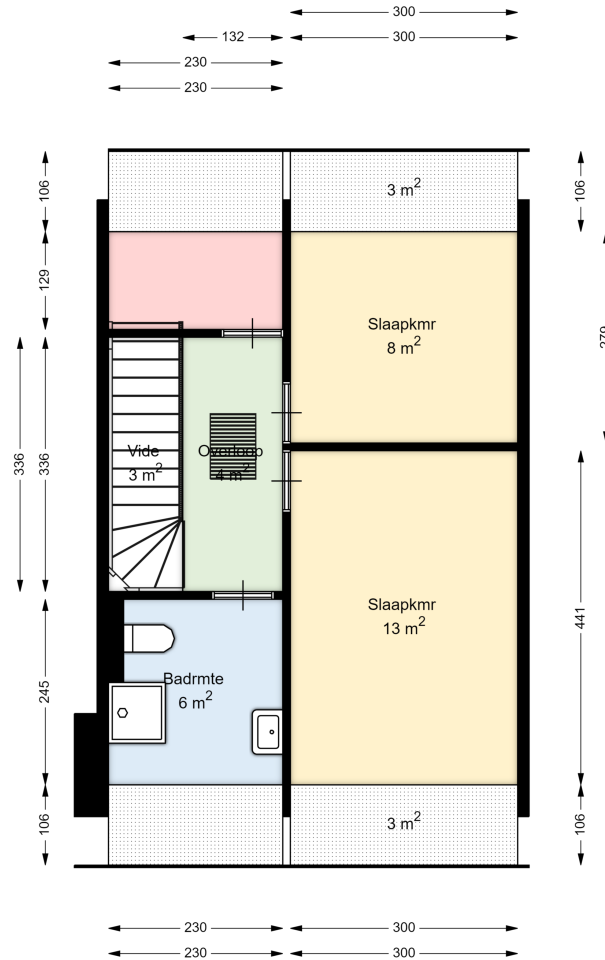

Datum	10-06-2024
Schaal	1 : 100
Clustercode	231101
OGE nummer	6540