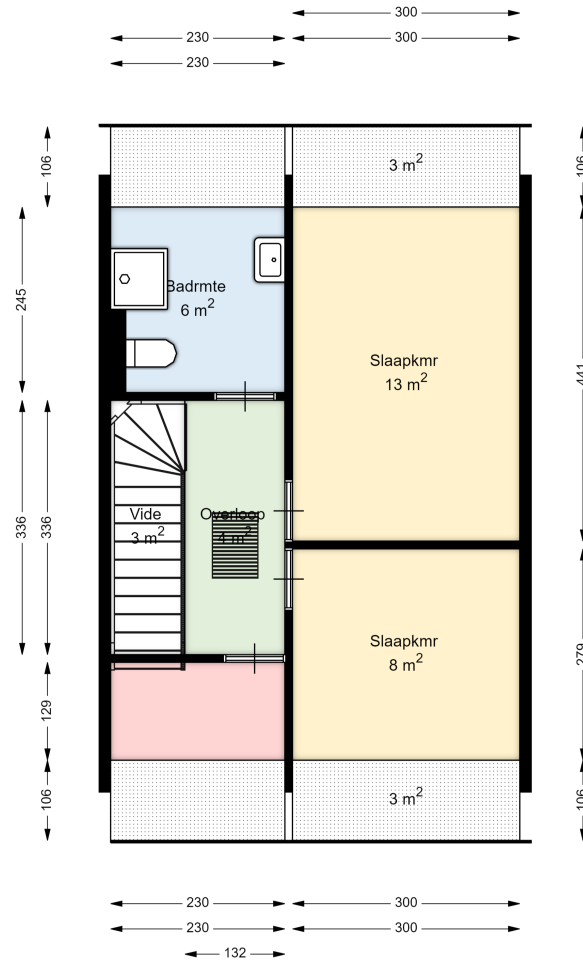

01 EERSTE VERDIEPING

Kruibank 15

8141 NN HEINO

Datum	10-06-2024
Schaal	1 : 100
Clustercode	231101
OGE nummer	6541