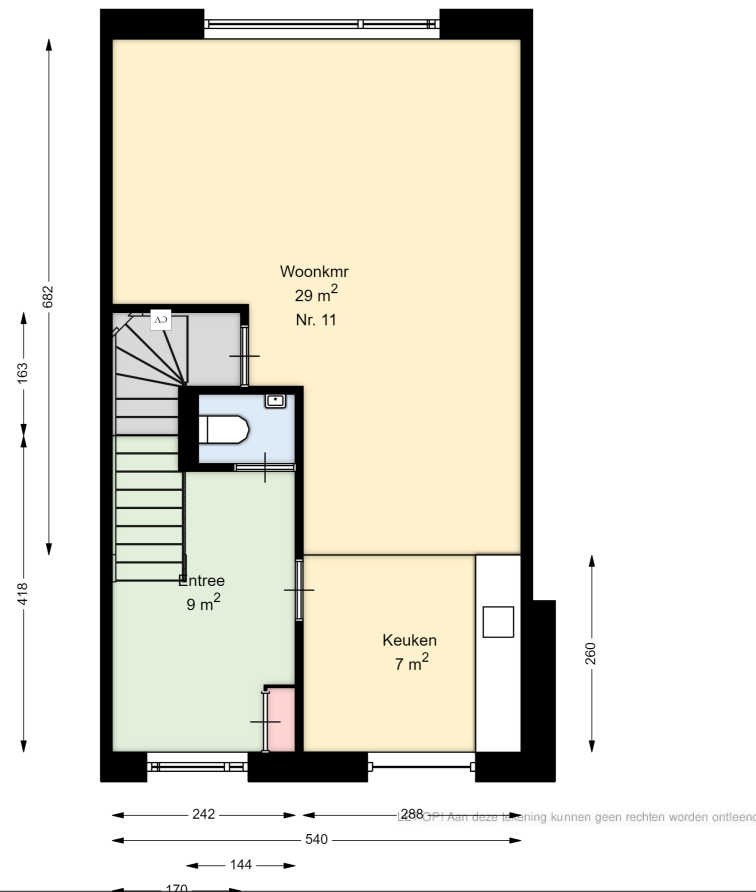

Datum	10-06-2024
Schaal	1 : 100
Clustercode	231101
OGE nummer	6538

Datum	10-06-2024
Schaal	1 : 100
Clustercode	231101
OGE nummer	6538

00 BEGANE GROND

226

312

Kruibank 11

8141 NN HEINO

Datum	10-06-2024
Schaal	1 : 100
Clustercode	231101
OGE nummer	6539