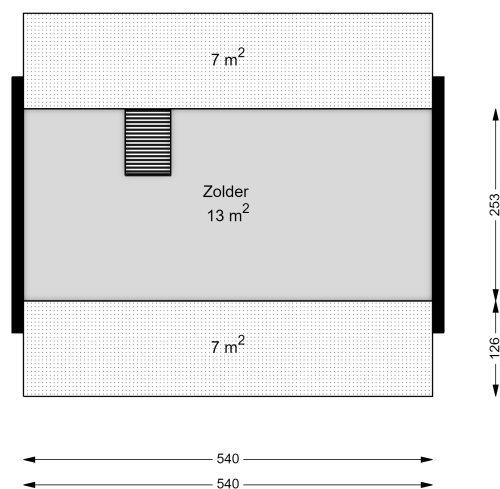

Datum	10-06-2024
Schaal	1 : 100
Clustercode	231101
OGE nummer	6542