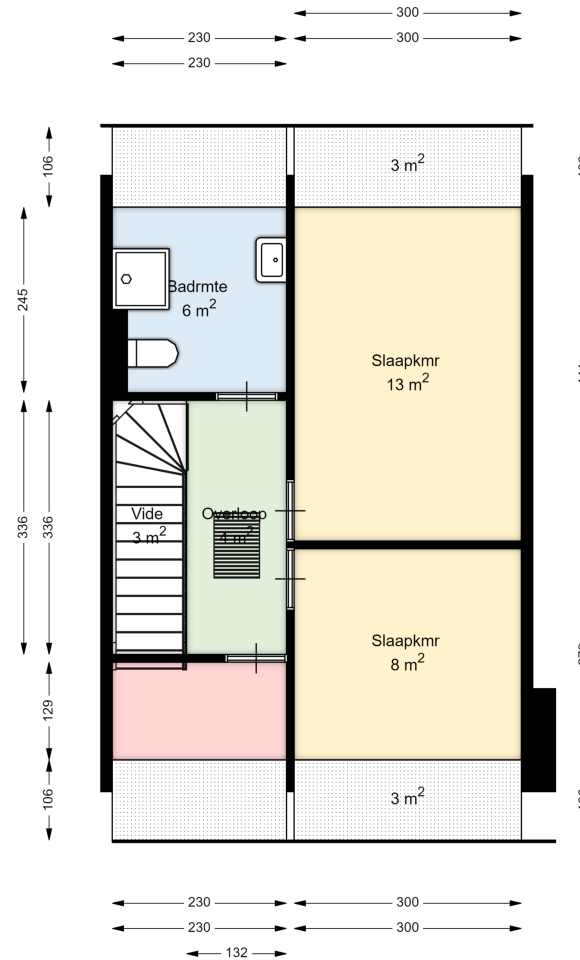

01 EERSTE VERDIEPING

Kruibank 11

8141 NN HEINO

Datum	10-06-2024
Schaal	1 : 100
Clustercode	231101
OGE nummer	6539