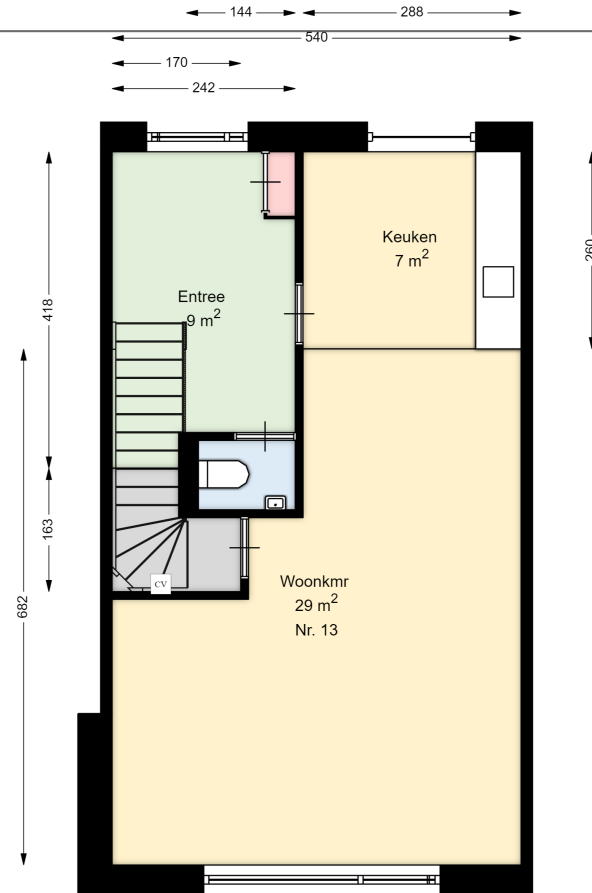

01 EERSTE VERDIEPING

Kruibank 11

8141 NN HEINO

Datum	10-06-2024
Schaal	1 : 100
Clustercode	231101
OGE nummer	6539

Datum	10-06-2024
Schaal	1 : 100
Clustercode	231101
OGE nummer	6539

00 BEGANE GROND

Kruibank 13