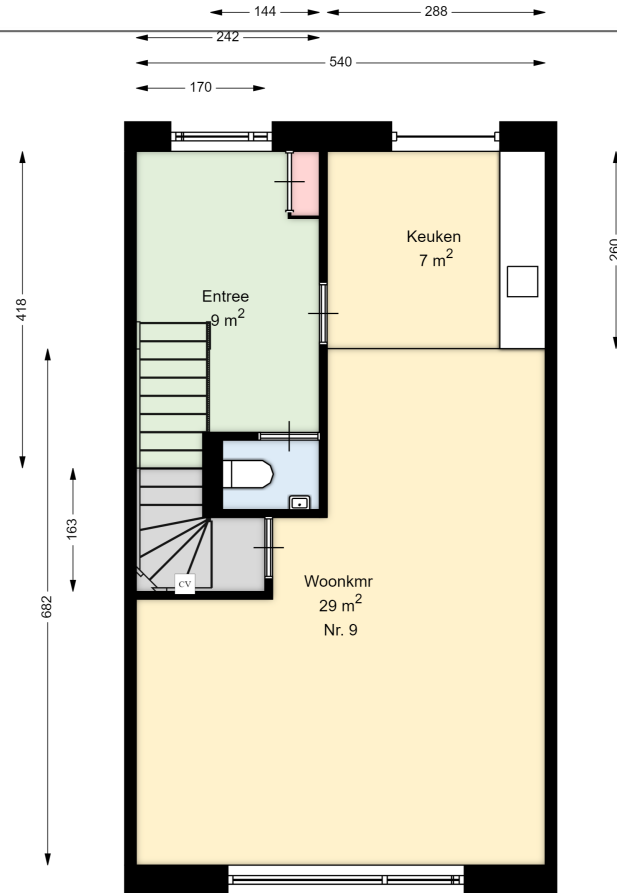

00 BEGANE GROND

Kruibank 9

8141 NN HEINO

Datum	10-06-2024
Schaal	1 : 100
Clustercode	231101
OGE nummer	6538