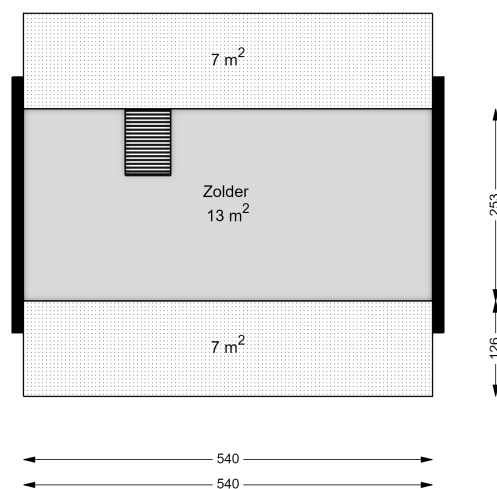

Datum	10-06-2024
Schaal	1 : 100
Clustercode	231101
OGE nummer	6538