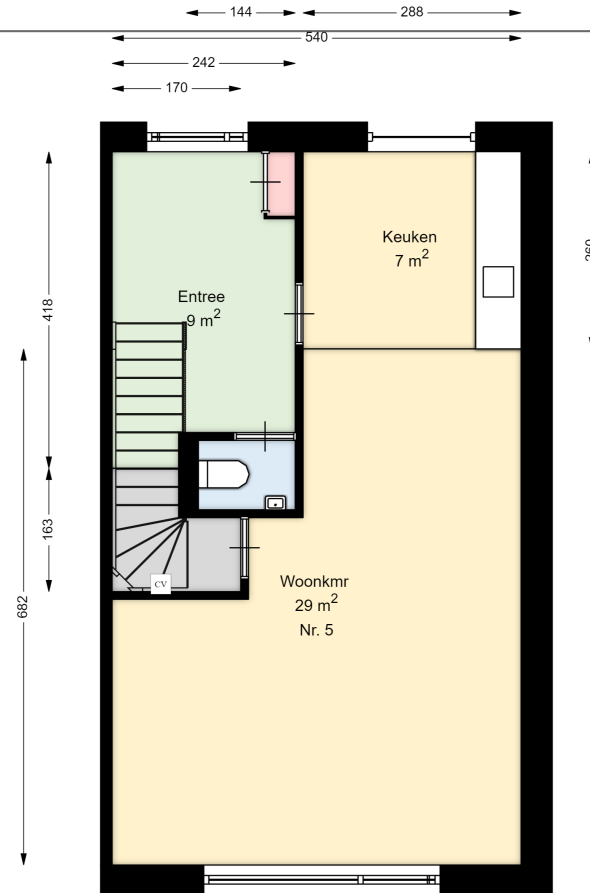

00 BEGANE GROND

Kruibank 5

8141 NN HEINO

Datum	10-06-2024
Schaal	1 : 100
Clustercode	231101
OGE nummer	6536

g kunnen geen rechten worden ontleend

Datum	10-06-2024
Schaal	1 : 100
Clustercode	231101
OGE nummer	6536