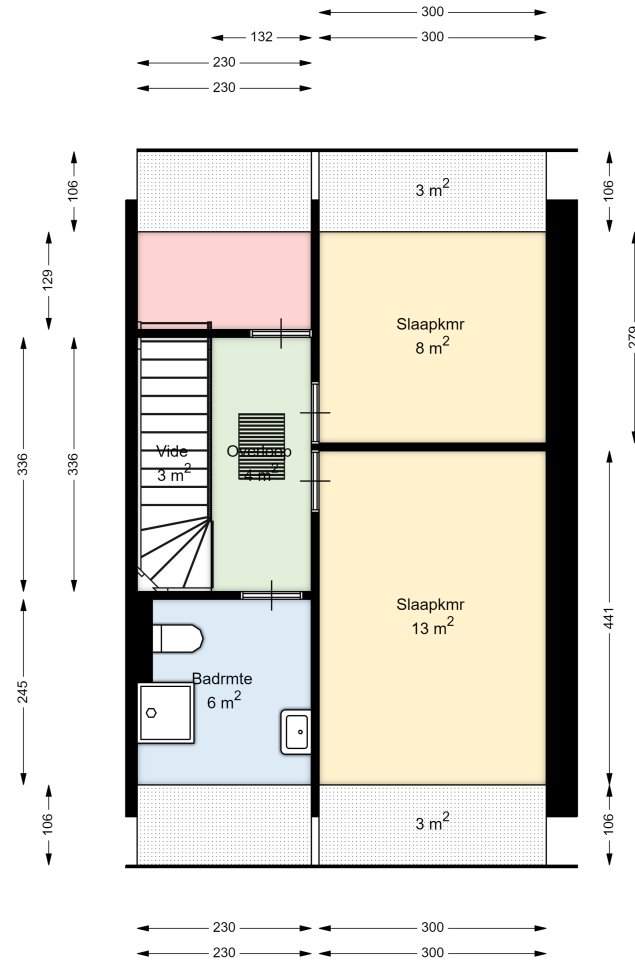

00 BEGANE GROND

Kruibank 5

8141 NN HEINO

Datum	10-06-2024
Schaal	1 : 100
Clustercode	231101
OGE nummer	6536

g kunnen geen rechten worden ontleend

Datum	10-06-2024
Schaal	1 : 100
Clustercode	231101
OGE nummer	6536