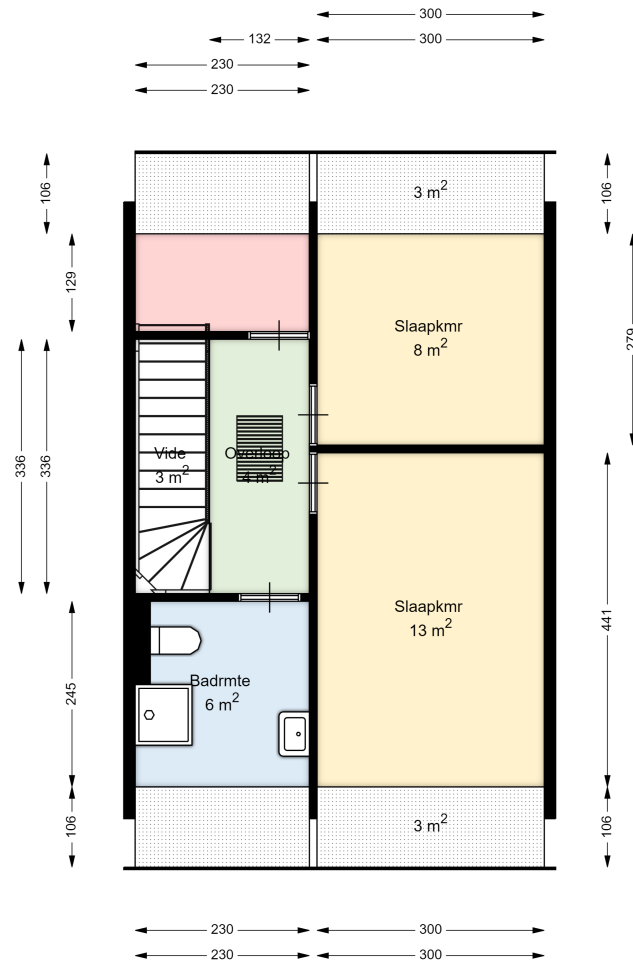

Datum	10-06-2024
Schaal	1 : 100
Clustercode	231101
OGE nummer	6537

00 BEGANE GROND

Kruibank 9

8141 NN HEINO

Datum	10-06-2024
Schaal	1 : 100
Clustercode	231101
OGE nummer	6538

kunnen geen rechten worden ontleend