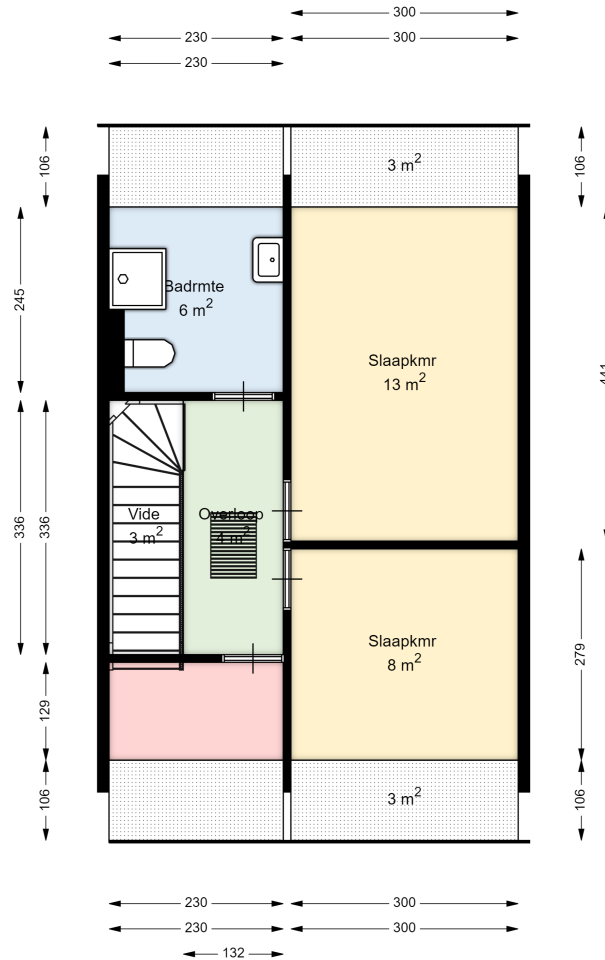

Datum	10-06-2024
Schaal	1 : 100
Clustercode	231101
OGE nummer	6536

00 BEGANE GROND

225

312

Kruibank 7

8141 NN HEINO

Datum	10-06-2024
Schaal	1 : 100
Clustercode	231101
OGE nummer	6537

Datum	10-06-2024
Schaal	1 : 100
Clustercode	231101
OGE nummer	6537