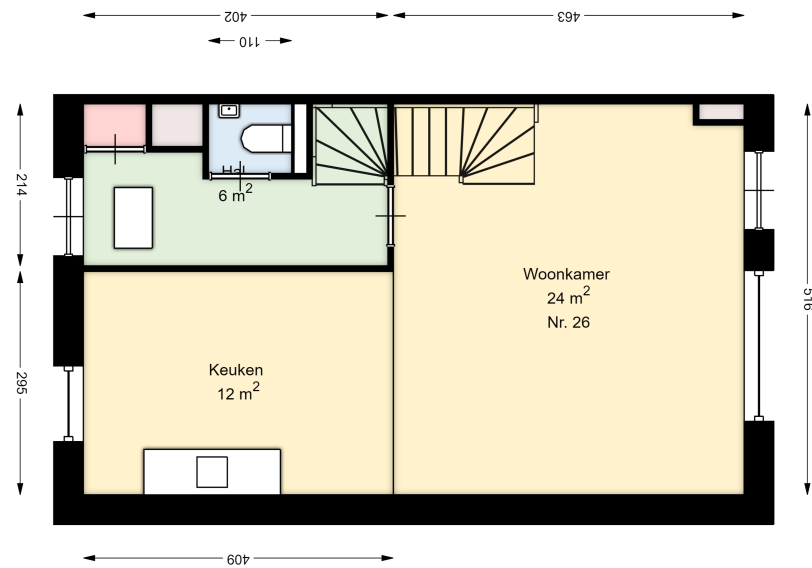

## Beatrixlaan 26

8131 AR WIJHE

Datum	22-10-2024
Schaal	1 : 100
Clustercode	411101
OGE Nummer	6594
Type eigendom omschrijving	SallandWonen

00 BEGANE GROND - LOSSTAANDE BERGING

**Beatrixlaan 26**

8131 AR WIJHE