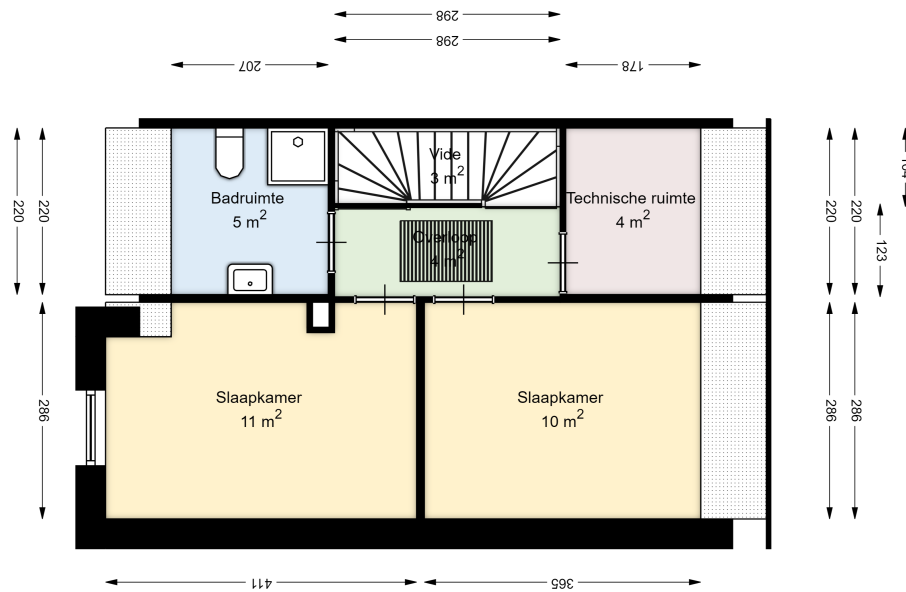

Datum	22-10-2024
Schaal	1 : 100
Clustercode	411101
OGE Nummer	6594
Type eigendom omschrijving	SallandWonen

01 EERSTE VERDIEPING

Beatrixlaan 26

8131 AR WIJHE

Datum	22-10-2024
Schaal	1 : 100
Clustercode	411101
OGE Nummer	6594
Type eigendom omschrijving	SallandWonen