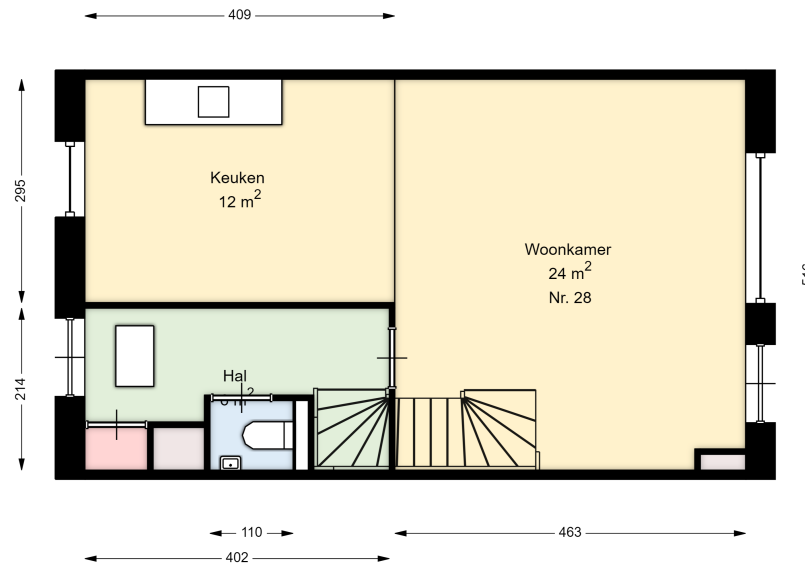

00 BEGANE GROND

Beatrixlaan 28

8131 AR WIJHE

Datum	21-10-2024
Schaal	1 : 100
Clustercode	411101
OGE Nummer	6595
Type eigendom omschrijving	SallandWonen

00 BEGANE GROND - LOSSTAANDE BERGING

Beatrixlaan 28

8131 AR WIJHE

Datum	21-10-2024
Schaal	1 : 100
Clustercode	411101
OGE Nummer	6595
Type eigendom omschrijving	SallandWonen

01 EERSTE VERDIEPING

Beatrixlaan 28

8131 AR WIJHE

Datum	21-10-2024
Schaal	1 : 100
Clustercode	411101
OGE Nummer	6595
Type eigendom omschrijving	SallandWonen