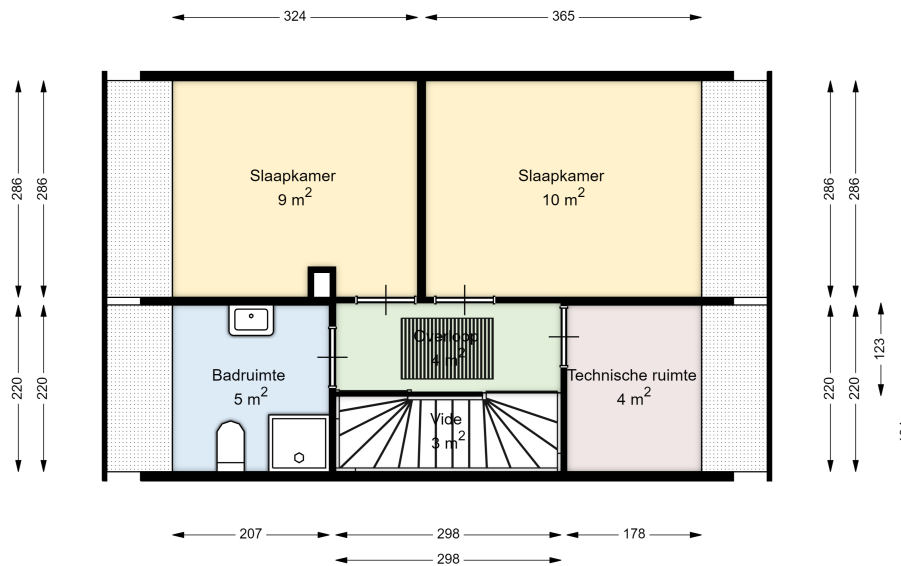

Datum	21-10-2024
Schaal	1 : 100
Clustercode	411101
OGE Nummer	6595
Type eigendom omschrijving	SallandWonen

01 EERSTE VERDIEPING

Beatrixlaan 28

8131 AR WIJHE

Datum	21-10-2024
Schaal	1 : 100
Clustercode	411101
OGE Nummer	6595
Type eigendom omschrijving	SallandWonen