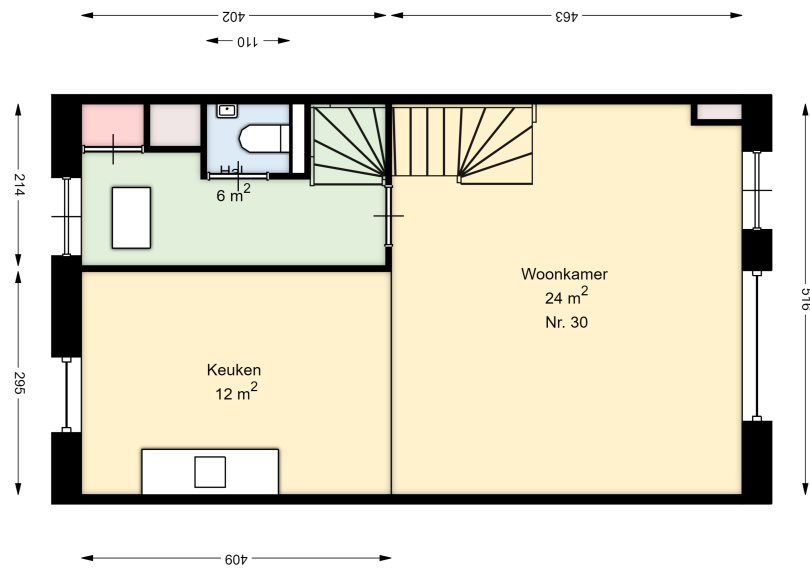

00 BEGANE GROND

Beatrixlaan 30

8131 AR WIJHE

Datum	22-10-2024
Schaal	1 : 100
Clustercode	411101
OGE Nummer	6596
Type eigendom omschrijving	SallandWonen

00 BEGANE GROND - LOSSTAANDE BERGING

Beatrixlaan 30

8131 AR WIJHE

Datum	22-10-2024
Schaal	1 : 100
Clustercode	411101
OGE Nummer	6596
Type eigendom omschrijving	SallandWonen

01 EERSTE VERDIEPING

Beatrixlaan 30

8131 AR WIJHE

Datum	22-10-2024
Schaal	1 : 100
Clustercode	411101
OGE Nummer	6596
Type eigendom omschrijving	SallandWonen