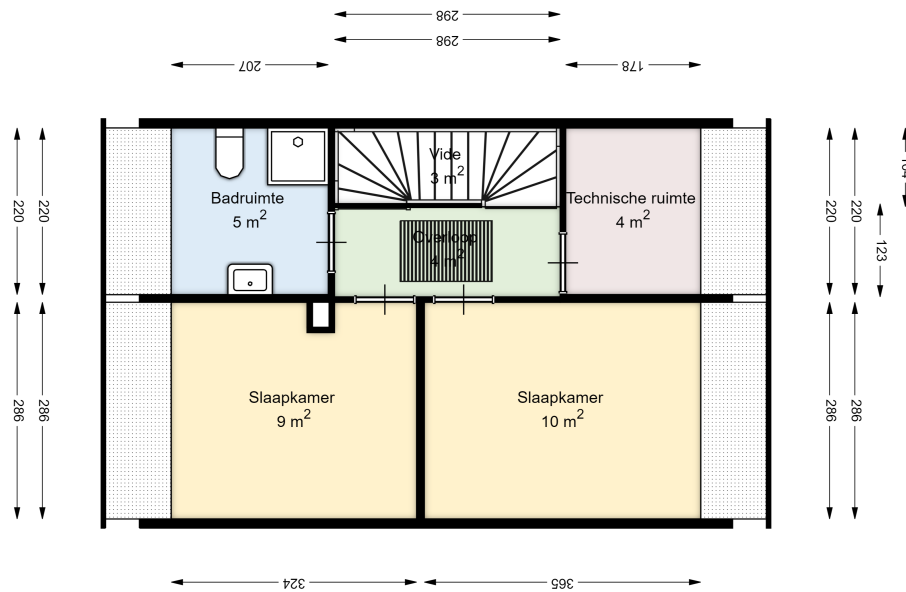

Datum	22-10-2024
Schaal	1 : 100
Clustercode	411101
OGE Nummer	6596
Type eigendom omschrijving	SallandWonen

01 EERSTE VERDIEPING

Beatrixlaan 30

8131 AR WIJHE

Datum	22-10-2024
Schaal	1 : 100
Clustercode	411101
OGE Nummer	6596
Type eigendom omschrijving	SallandWonen