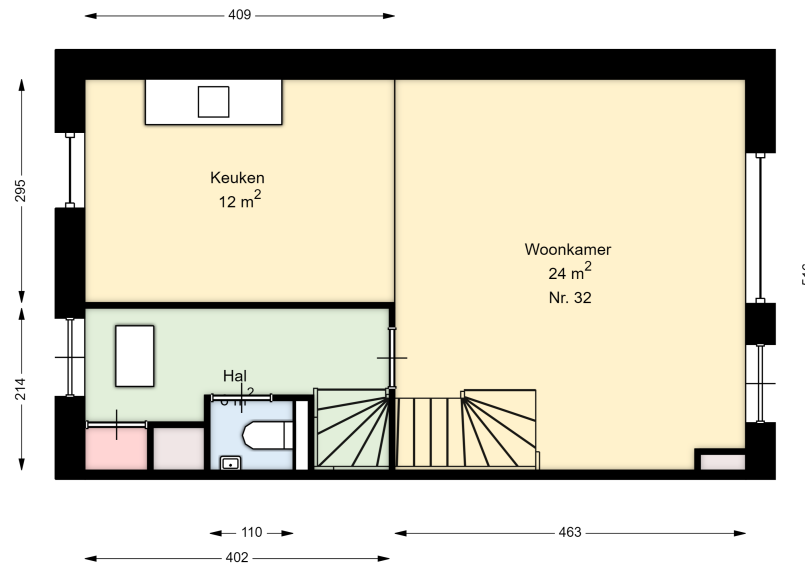

00 BEGANE GROND

Beatrixlaan 32

8131 AR WIJHE

Datum	21-10-2024
Schaal	1 : 100
Clustercode	411101
OGE Nummer	6597
Type eigendom omschrijving	SallandWonen

00 BEGANE GROND - LOSSTAANDE BERGING

Beatrixlaan 32

8131 AR WIJHE

Datum	21-10-2024
Schaal	1 : 100
Clustercode	411101
OGE Nummer	6597
Type eigendom omschrijving	SallandWonen

01 EERSTE VERDIEPING

Beatrixlaan 32

8131 AR WIJHE

Datum	21-10-2024
Schaal	1 : 100
Clustercode	411101
OGE Nummer	6597
Type eigendom omschrijving	SallandWonen