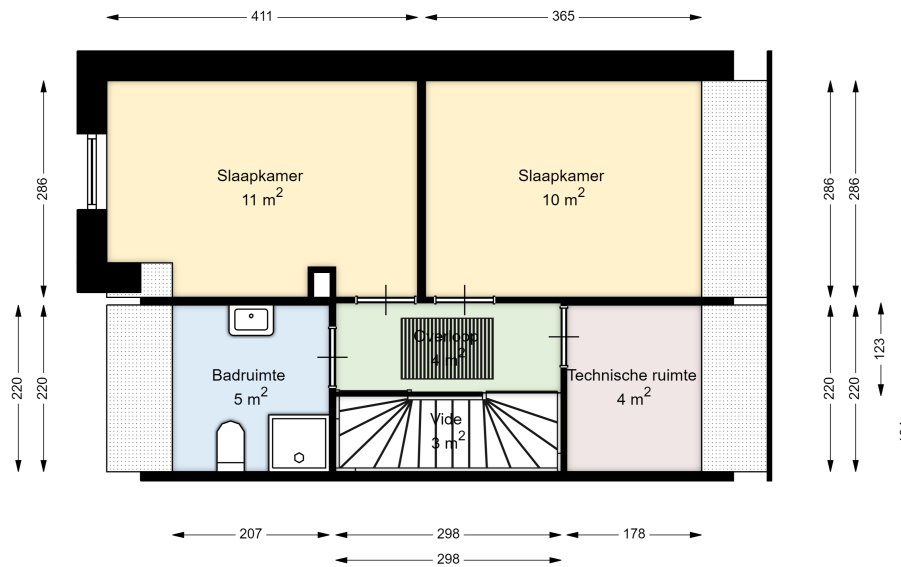

Datum	21-10-2024
Schaal	1 : 100
Clustercode	411101
OGE Nummer	6597
Type eigendom omschrijving	SallandWonen

01 EERSTE VERDIEPING

Beatrixlaan 32

8131 AR WIJHE

Datum	21-10-2024
Schaal	1 : 100
Clustercode	411101
OGE Nummer	6597
Type eigendom omschrijving	SallandWonen