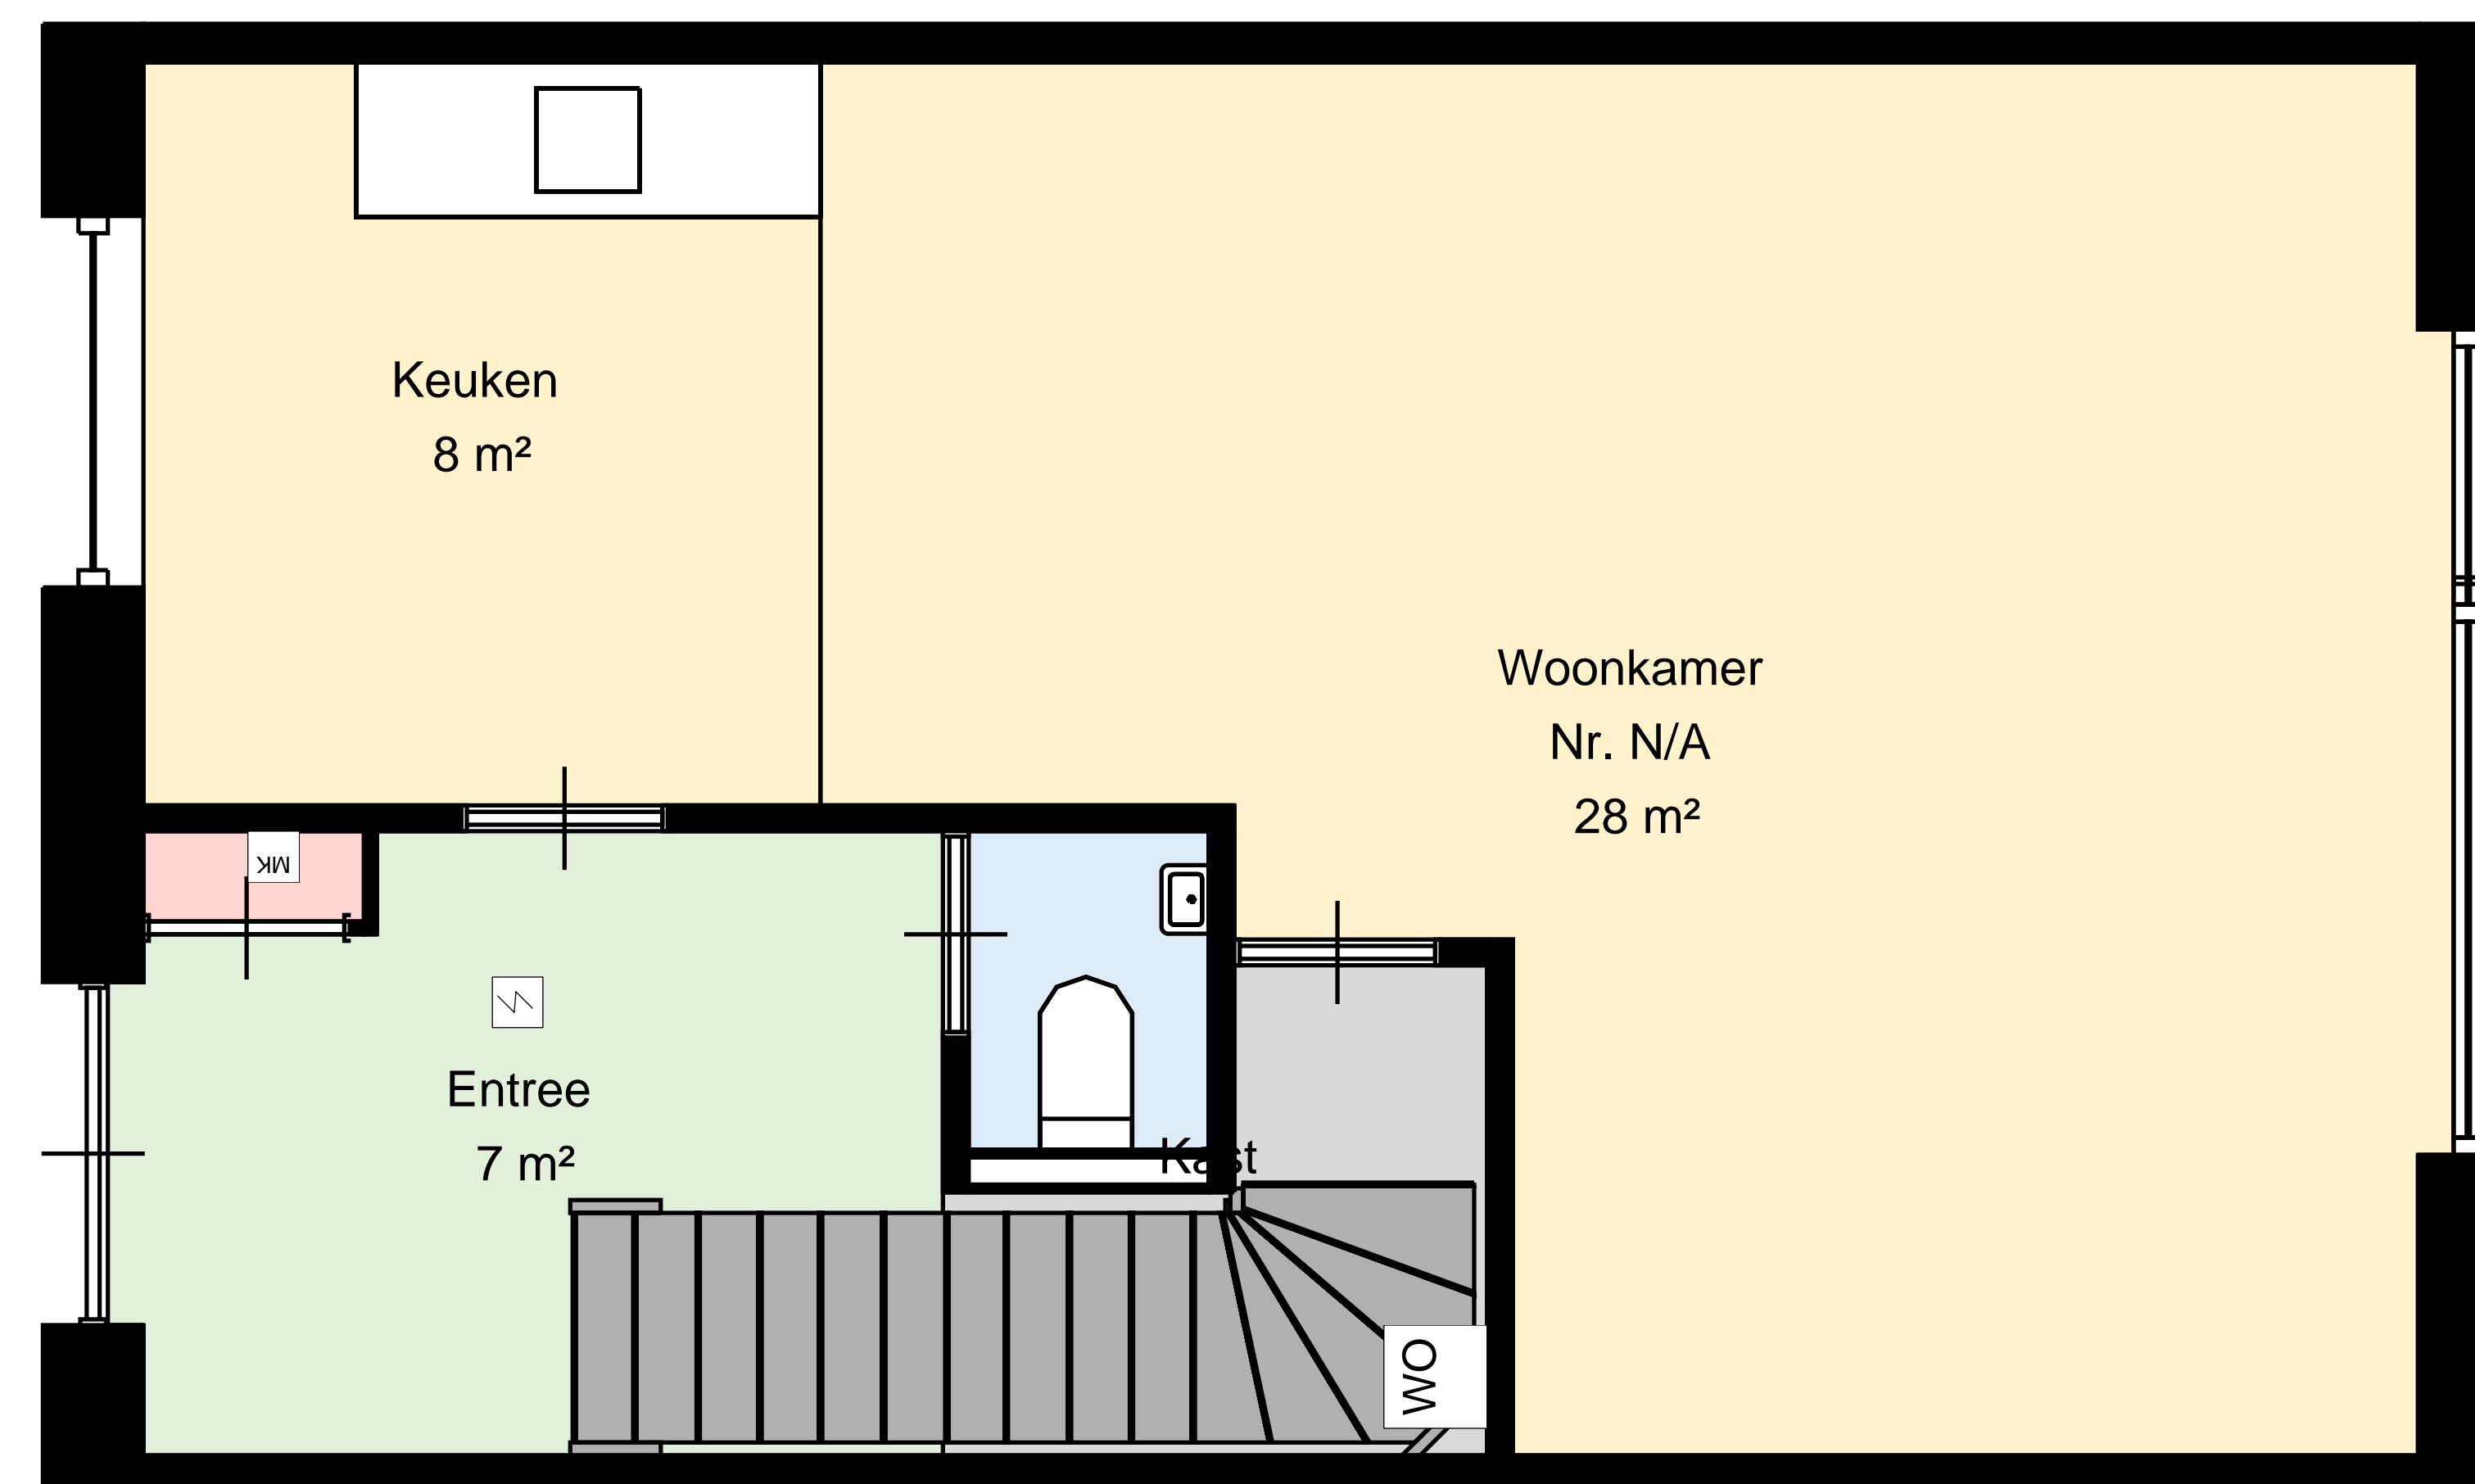

00 Begane grond

Marissinkhof 12, 8112 BG NIEUW
HEETEN

Datum	26-08-2025
Schaal	1:100
Clustercode	311102
OGE Nummer	6672
Type eigendom omschrijving	SallandWonen

00 Begane grond - Losstaande berging

Marissinkhof 12, 8112 BG NIEUW
HEETEN

Datum	26-08-2025
Schaal	1:100
Clustercode	311102
OGE Nummer	6672
Type eigendom omschrijving	SallandWonen

01 Eerste verdieping

Marissinkhof 12, 8112 BG NIEUW
HEETEN

Datum	26-08-2025
Schaal	1:100
Clustercode	311102
OGE Nummer	6672
Type eigendom omschrijving	SallandWonen