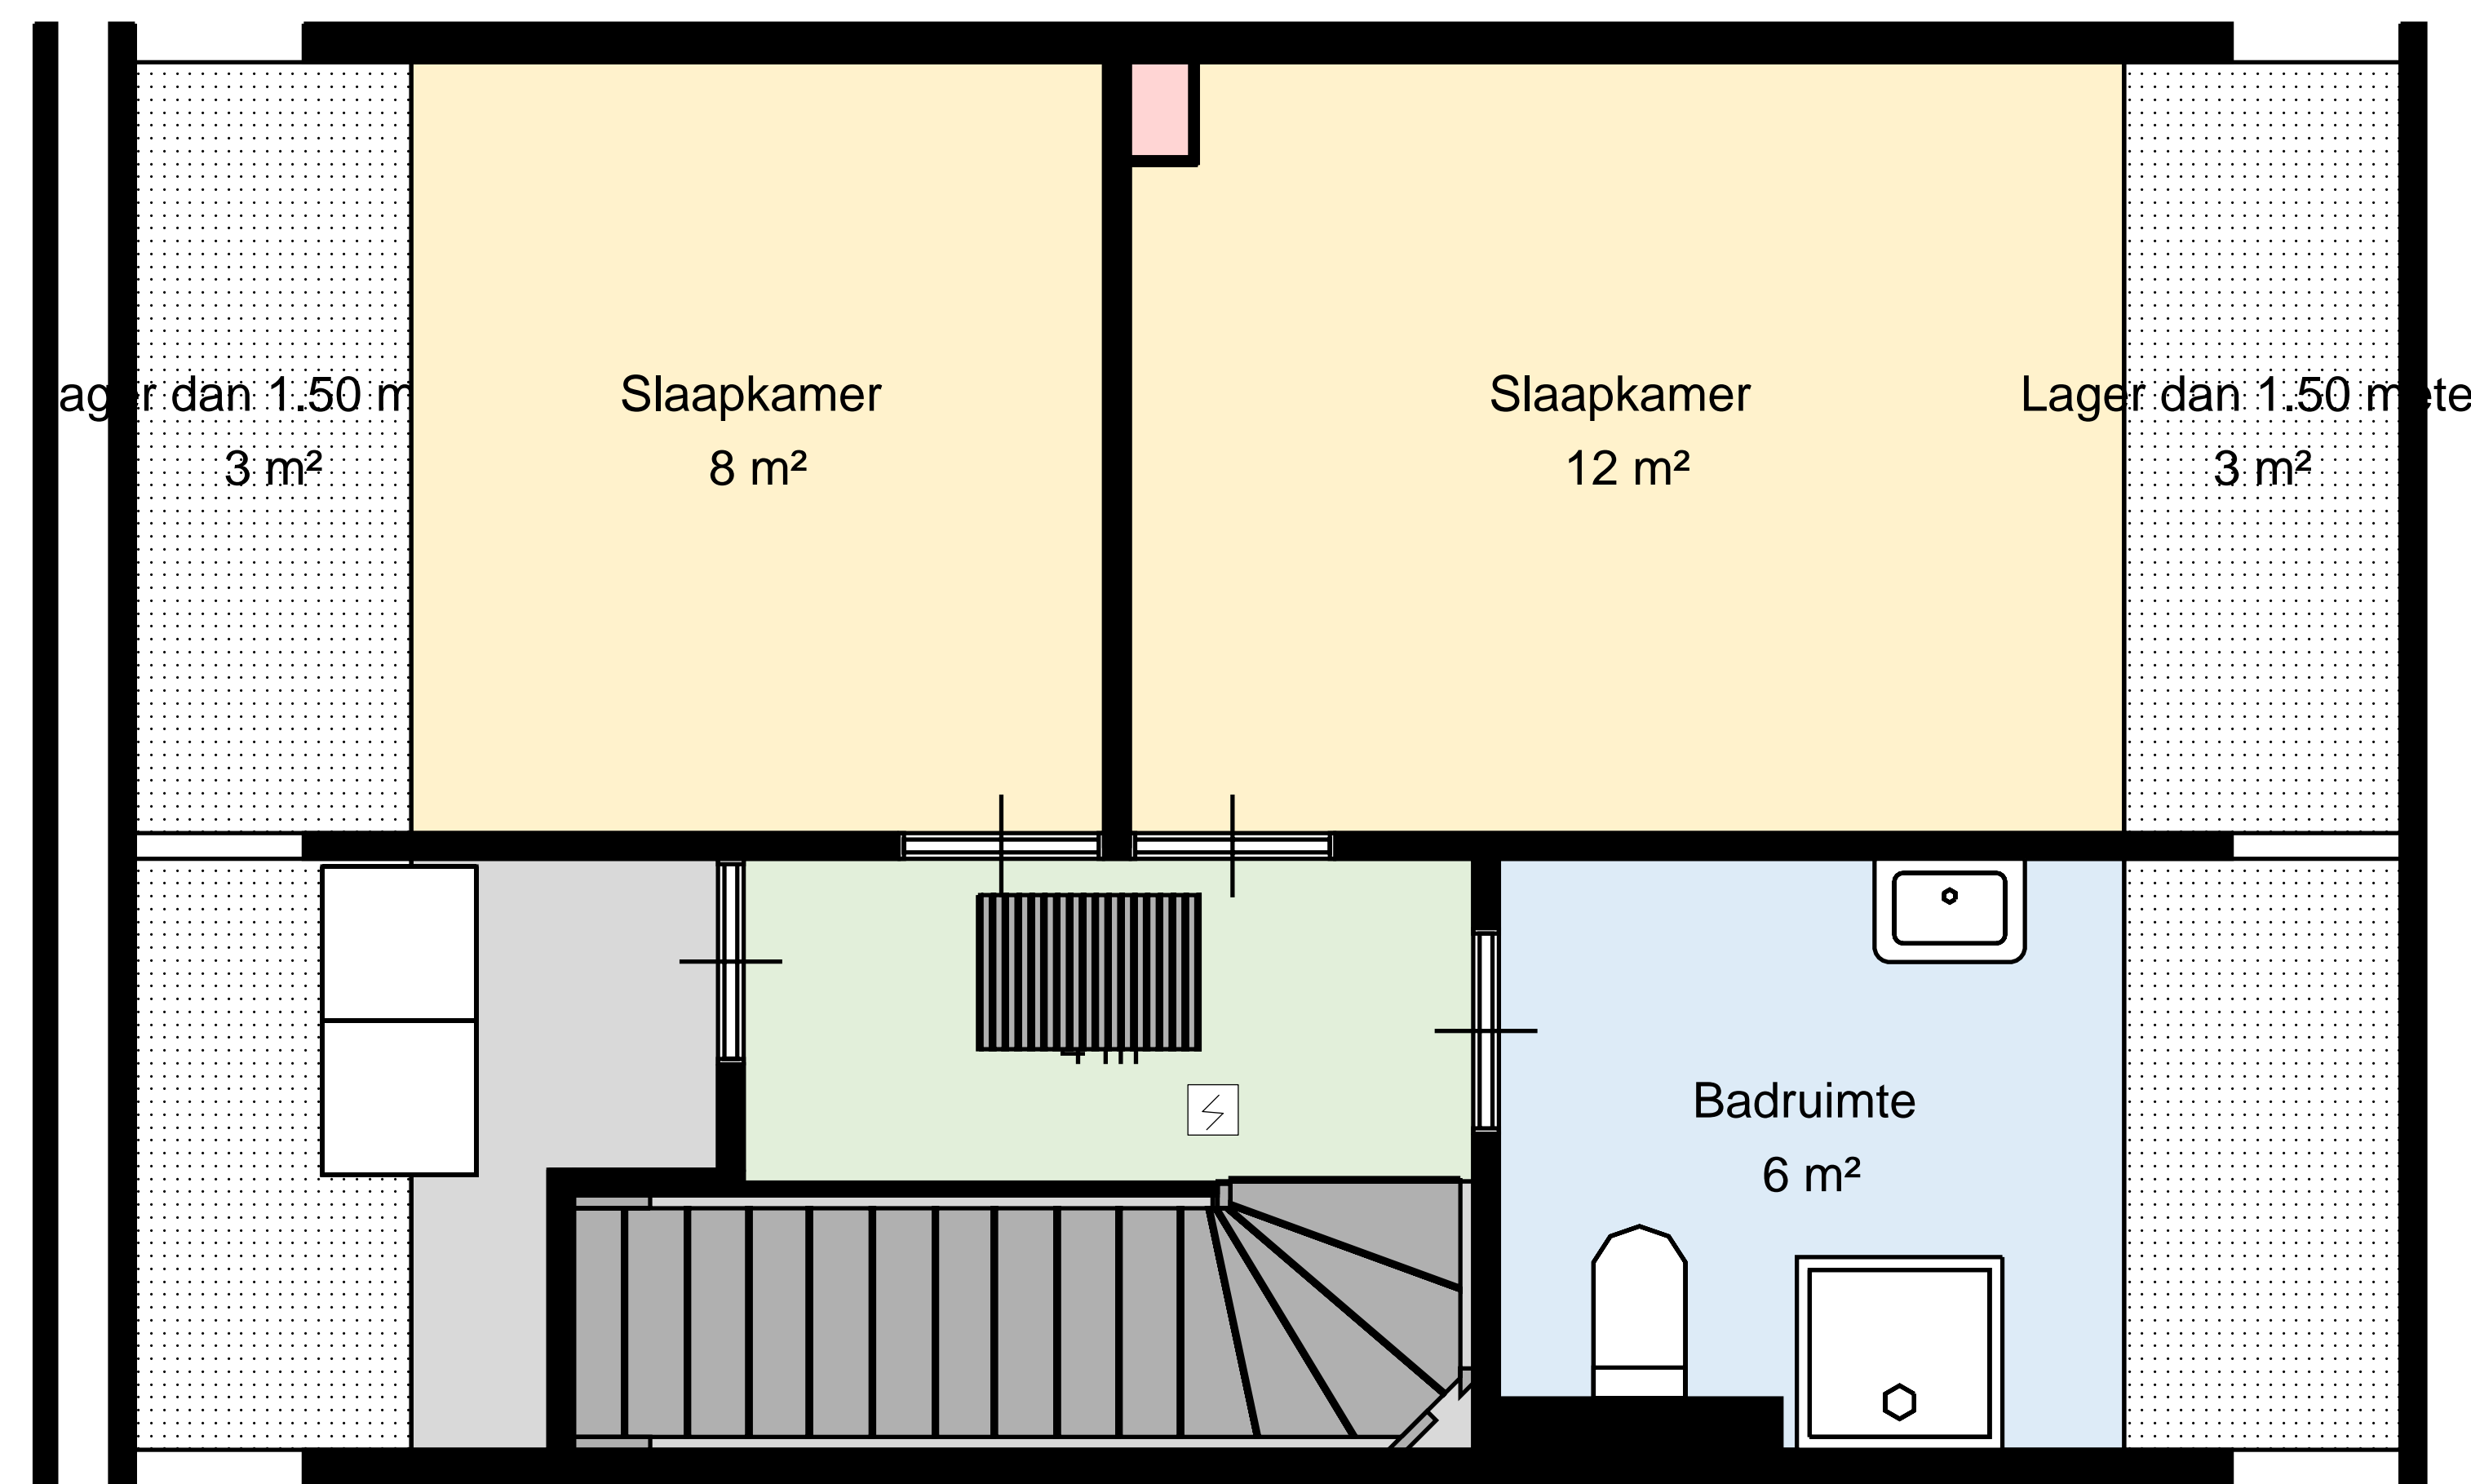

00 Begane grond

Marissinkhof 12, 8112 BG NIEUW
HEETEN

Datum	26-08-2025
Schaal	1:100
Clustercode	311102
OGE Nummer	6672
Type eigendom omschrijving	SallandWonen

00 Begane grond - Losstaande berging

Marissinkhof 12, 8112 BG NIEUW
HEETEN

Datum	26-08-2025
Schaal	1:100
Clustercode	311102
OGE Nummer	6672
Type eigendom omschrijving	SallandWonen

01 Eerste verdieping

Marissinkhof 12, 8112 BG NIEUW
HEETEN

Datum	26-08-2025
Schaal	1:100
Clustercode	311102
OGE Nummer	6672
Type eigendom omschrijving	SallandWonen