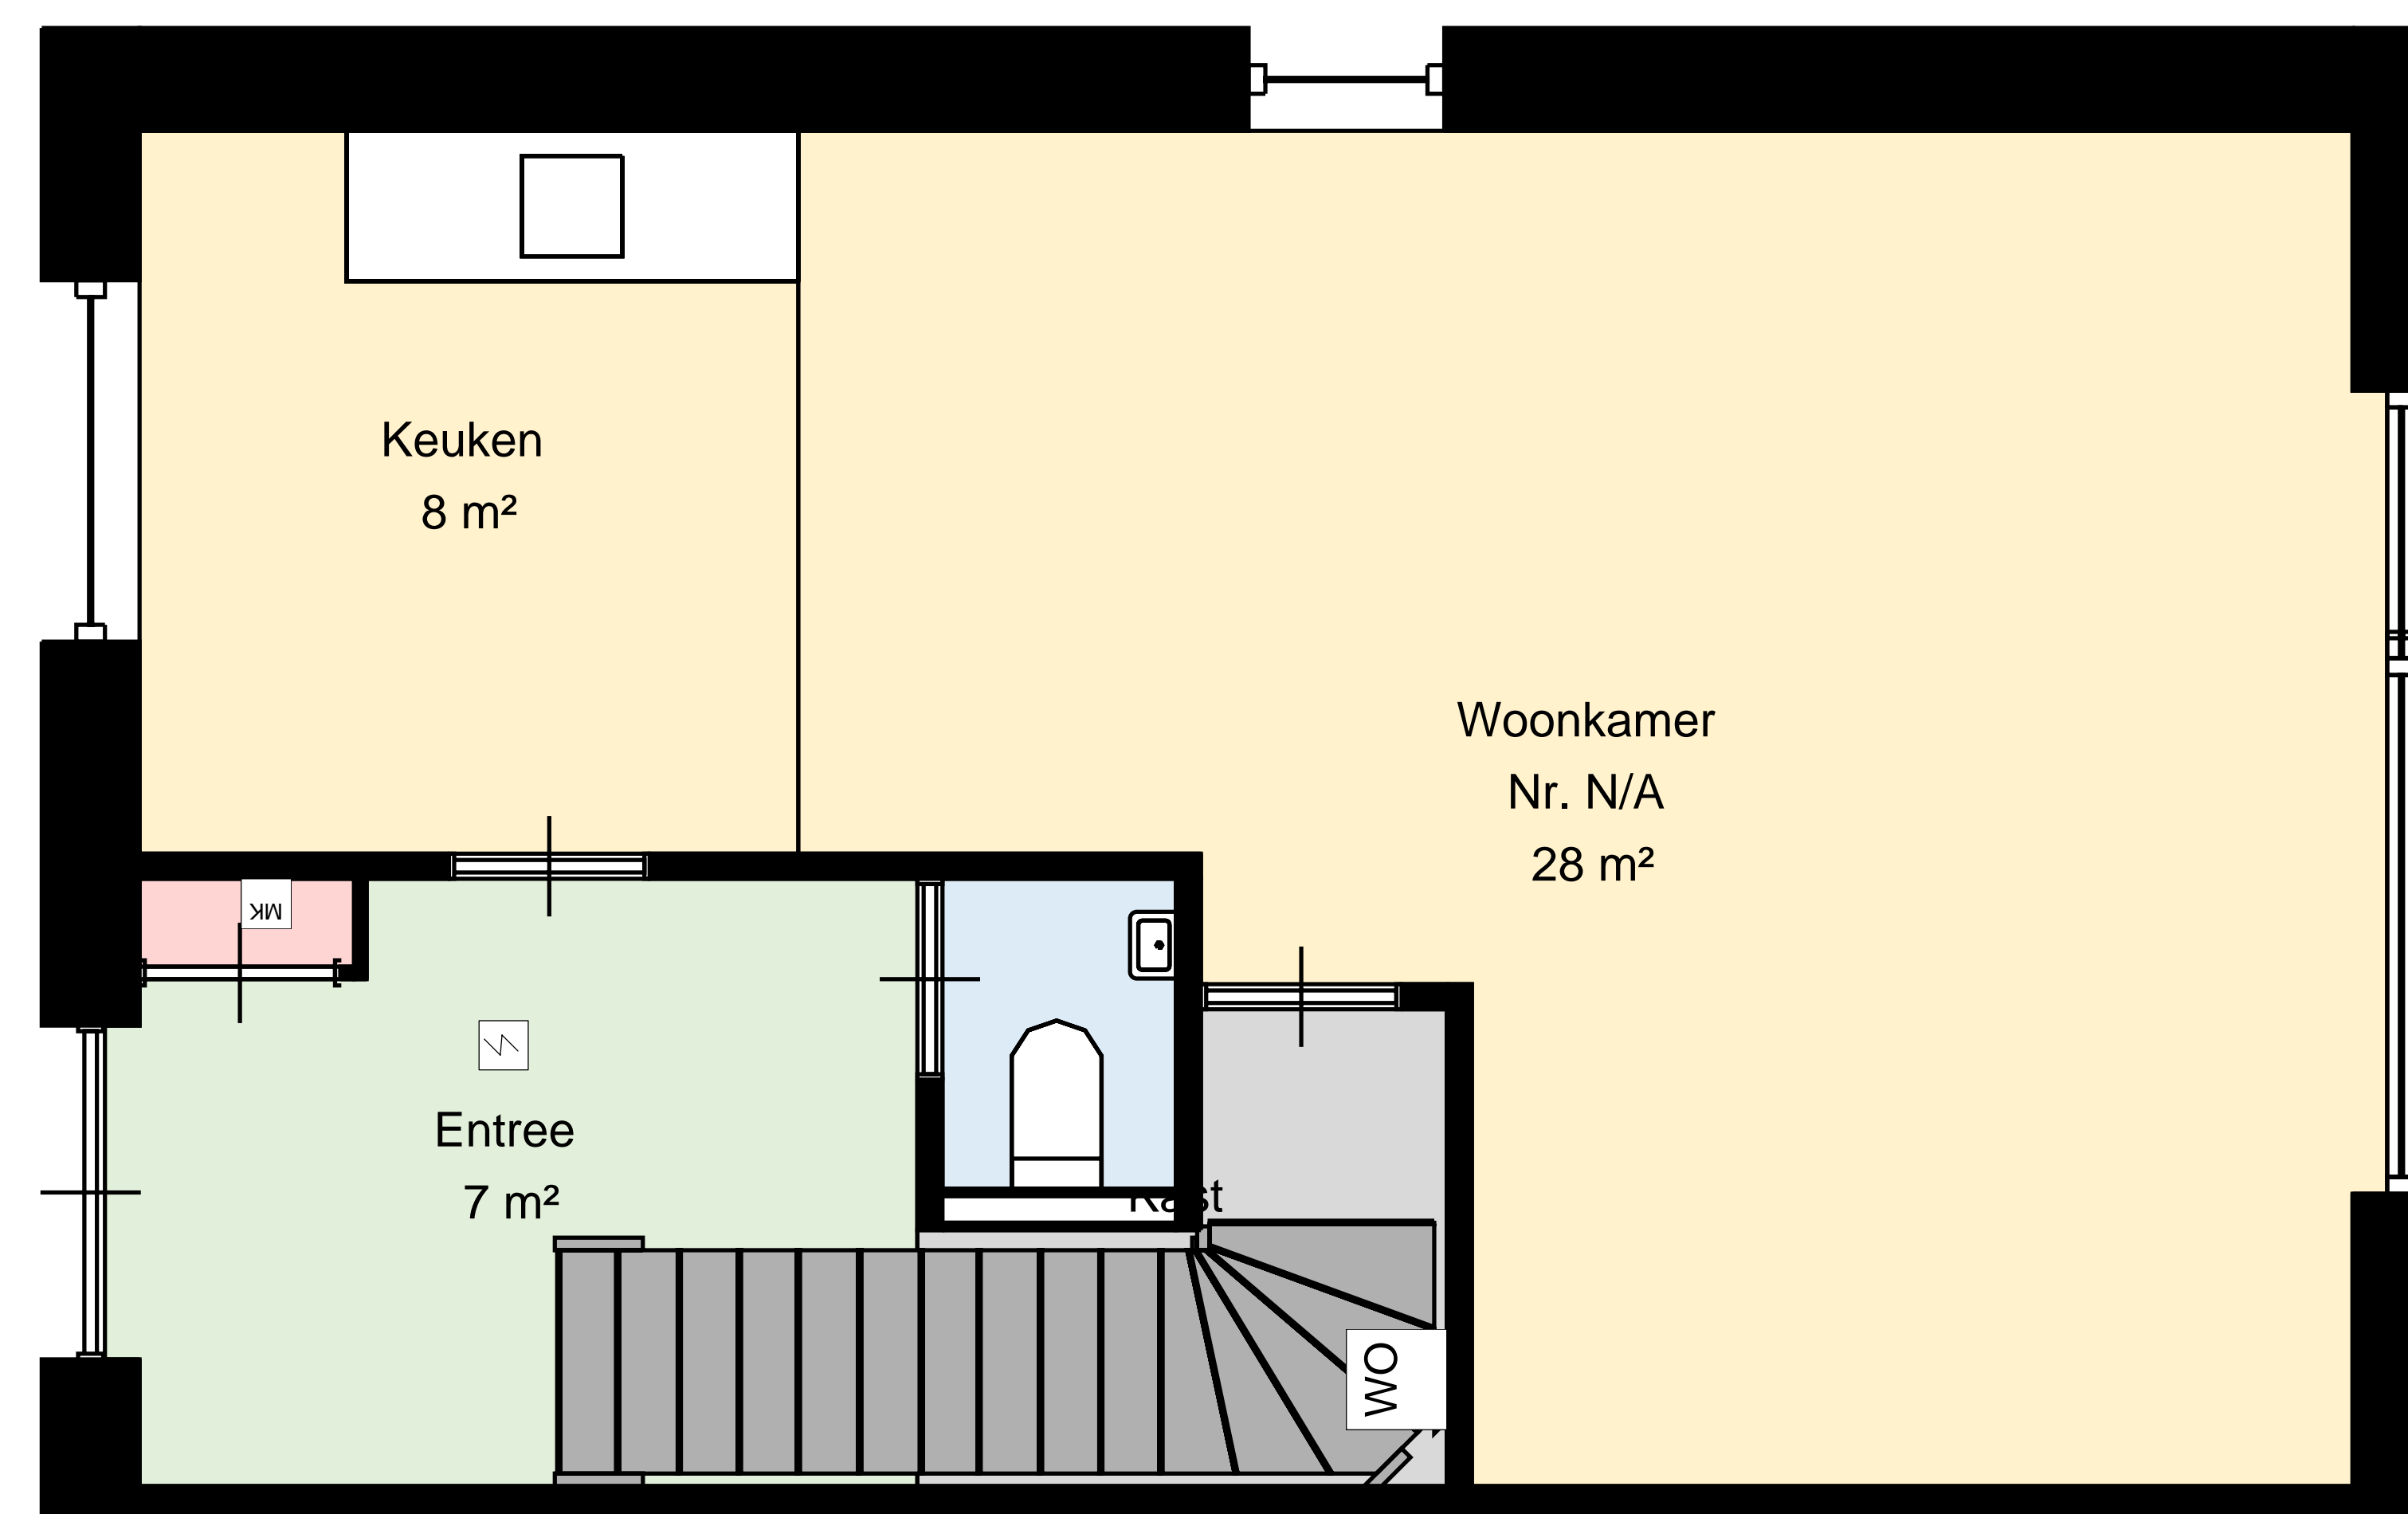

00 Begane grond

Marissinkhof 14-a, 8112 BG NIEUW  
HEETEN

Datum	26-08-2025
Schaal	1:100
Clustercode	311102
OGE Nummer	6674
Type eigendom omschrijving	SallandWonen

00 Begane grond - Losstaande berging

Marissinkhof 14-a, 8112 BG NIEUW  
HEETEN

Datum	26-08-2025
Schaal	1:100
Clustercode	311102
OGE Nummer	6674
Type eigendom omschrijving	SallandWonen

Datum	26-08-2025
Schaal	1:100
Clustercode	311102
OGE Nummer	6674
Type eigendom omschrijving	SallandWonen