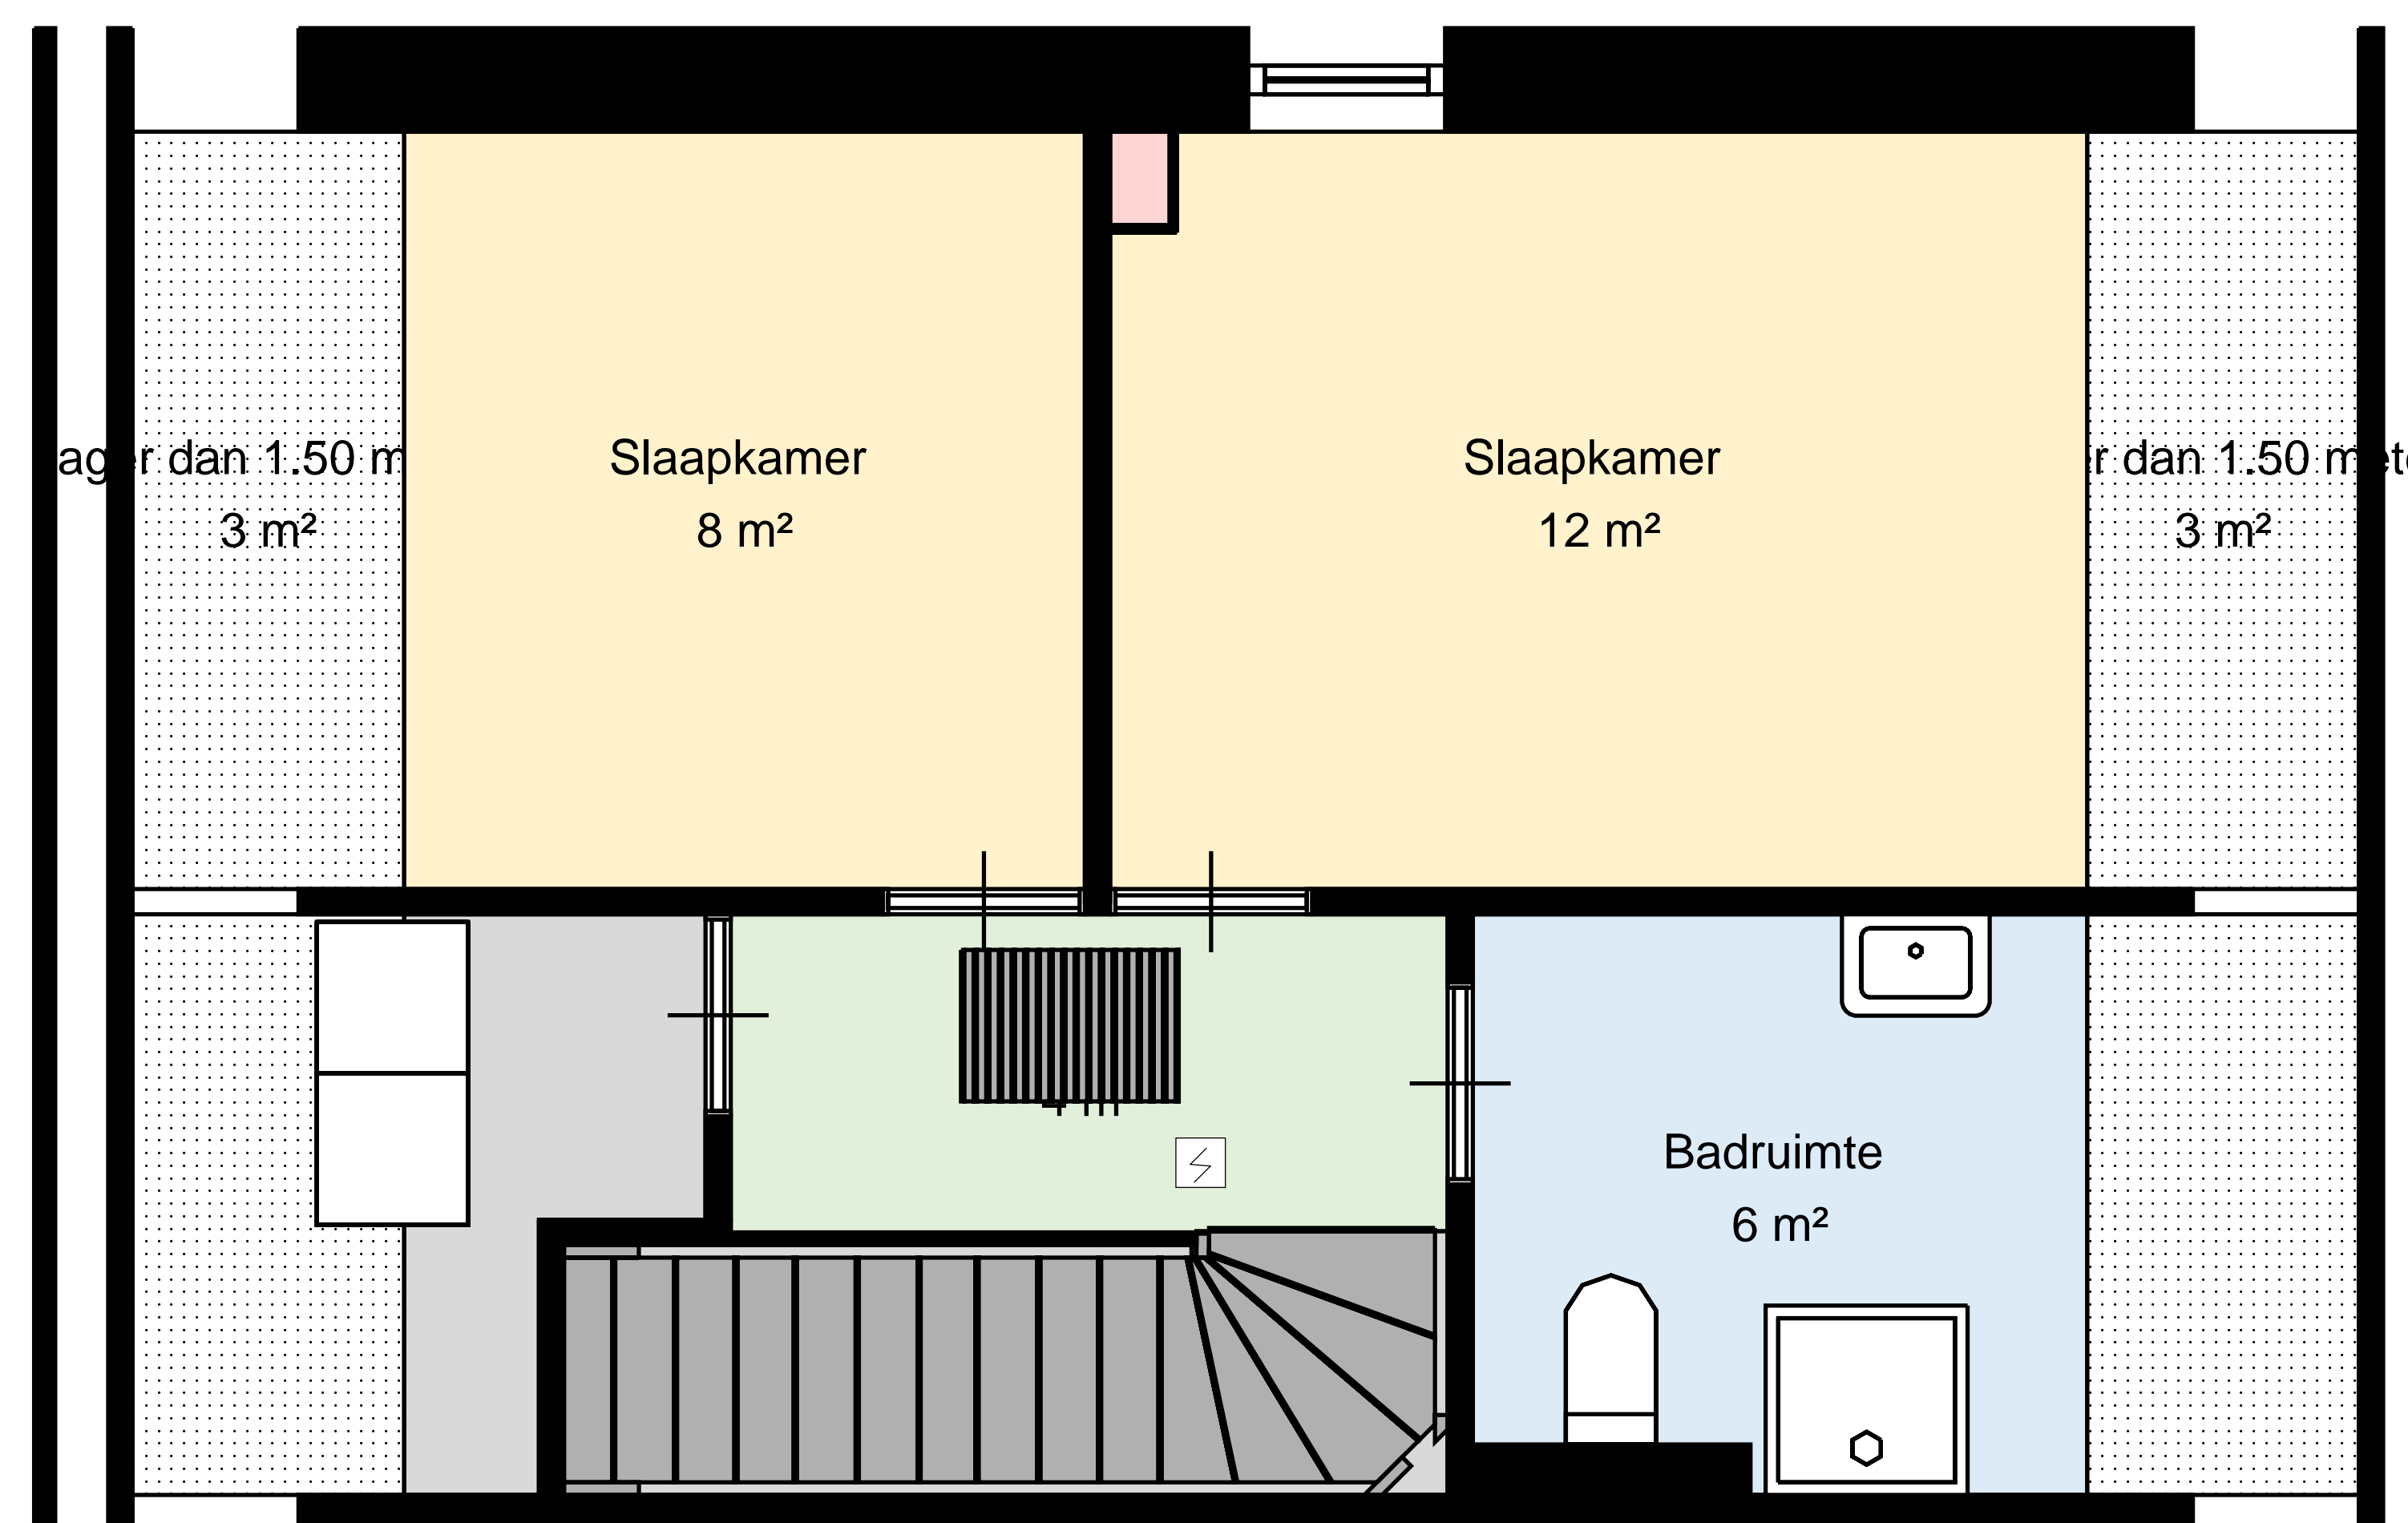

00 Begane grond

Marissinkhof 14-a, 8112 BG NIEUW  
HEETEN

Datum	26-08-2025
Schaal	1:100
Clustercode	311102
OGE Nummer	6674
Type eigendom omschrijving	SallandWonen

00 Begane grond - Losstaande berging

Marissinkhof 14-a, 8112 BG NIEUW  
HEETEN

Datum	26-08-2025
Schaal	1:100
Clustercode	311102
OGE Nummer	6674
Type eigendom omschrijving	SallandWonen

Datum	26-08-2025
Schaal	1:100
Clustercode	311102
OGE Nummer	6674
Type eigendom omschrijving	SallandWonen

Datum	26-08-2025
Schaal	1:100
Clustercode	311102
OGE Nummer	6674
Type eigendom omschrijving	SallandWonen